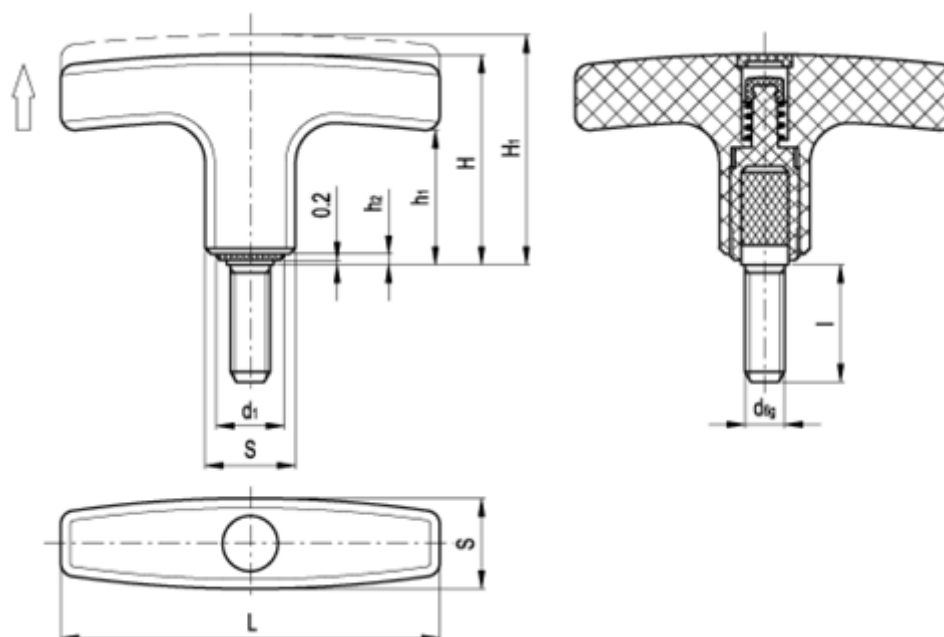

Varenummer: 2304032742
Beskrivelse: E+G T-greb indstilleligt
L.652-X/67 p-M5x16

Mål

d_1	= 12	S	= 16x16
d_{6H}	= M5	Tandantal	= 18
H	= 39		
h_1	= 26		
H_1	= 42		
h_2	= 1		
l	= 16		
L	= 67		